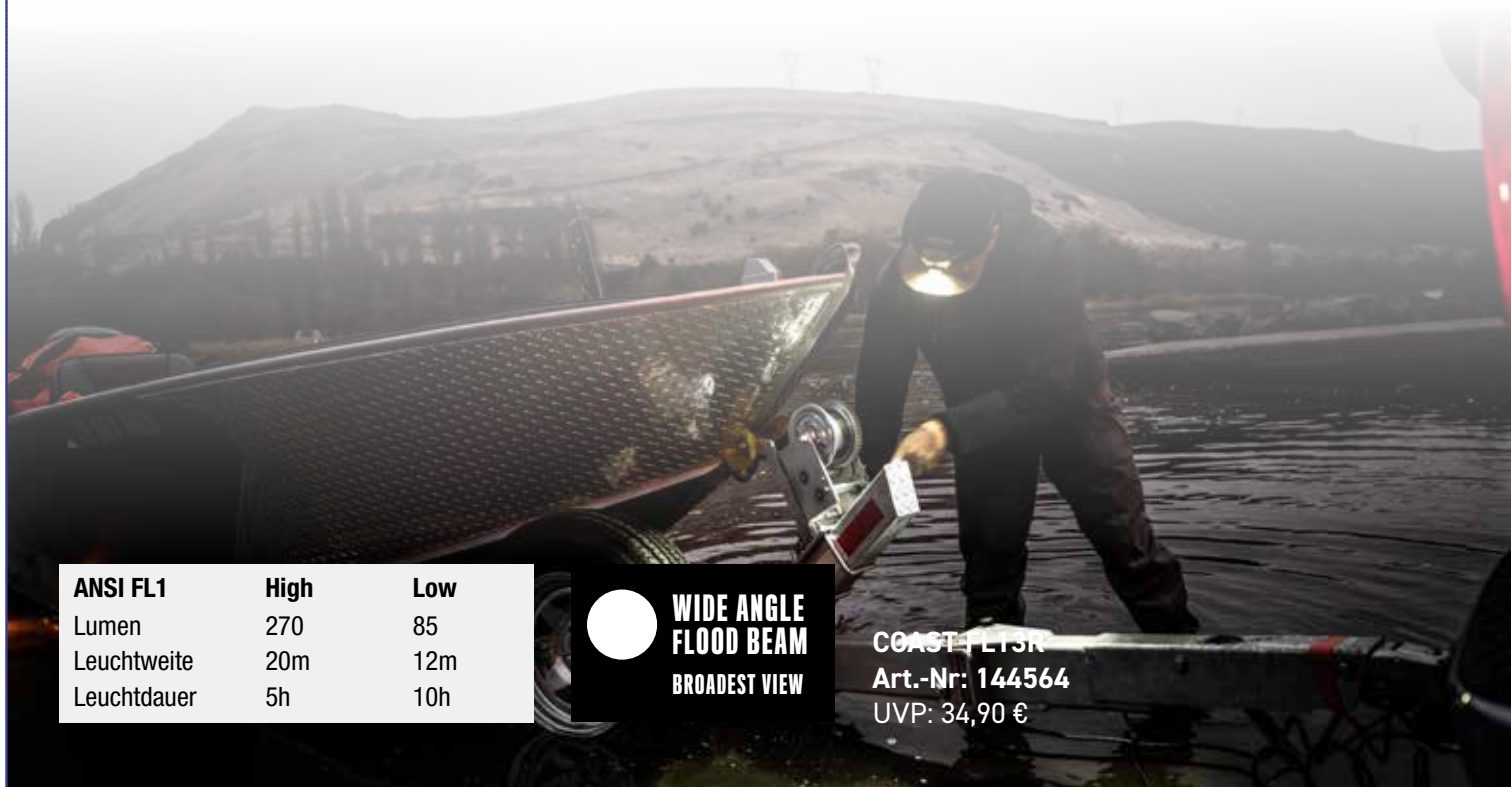

COAST FL13R LED-Kopflampe

**Wiederaufladbare Kopfleuchte mit C.O.B. LED und Rotlichtfunktion.
Ein unschlagbares Preis-Leistungsverhältnis!**

Klein, leicht, mit optimaler Flächenausleuchtung durch C.O.B. LED und einer Leuchtstärke von max. 270 Lumen. Ideal für den Nahbereich.

- Lichtfarbe: weiß/rot
- wiederaufladbar
- 1x Li-Poly Akku (inklusive)
- Abmessungen: L76 x B44 x T30 mm
- Gewicht: 65 g
- Schutzart: IPx4

Lieferumfang:

1x Li-Poly Akku, USB-Ladekabel (Micro-USB)

Bezeichnung	Artikel-Nr.
Coast FL13R LED-Kopflampe	144564